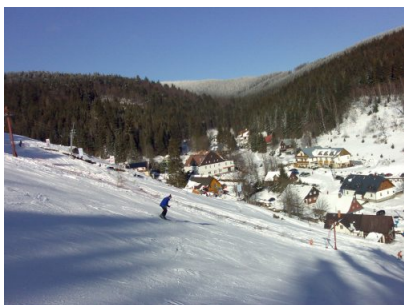

Petříkov

Wpisal Administrator
Pátek, 24. Luty 2012 00:00

Lyžařské centrum Petříkov u Ramzové, v nadmořské výšce 740 - 950 m.n.m. Pro lyžaře je k dispozici 5 km sjezdových tratí a mnoho běžeckých tras. Petříkov má co nabídnout spíše náročnějším lyžařům, kteří hledají atmosféru lyžování v malém, klidném údolí i s veškerými službami. Z nabízených služeb: lyžařská škola, půjčovna lyží a snowboardů, skiservis, vlastní parkoviště – skibus – Petříkov. Ubytovací i stravovací kapacity naleznete v samotné blízkosti vleků a oceníte především jejich domáckou atmosféru

Dostupnost:

Petříkov je vzdálen zhruba 2 km od obce Ostružná. Parkoviště je umístěno na začátku střediska.

Běžky:

Z petříkova vede mnoho cest směrem na Paprsek, Smrk a Kralický sněžník. Tratě jsou pravidelně upravovány. Přes Smrk, nebo Ramzovou se dá projít po upravované trase do Horní Lipové.